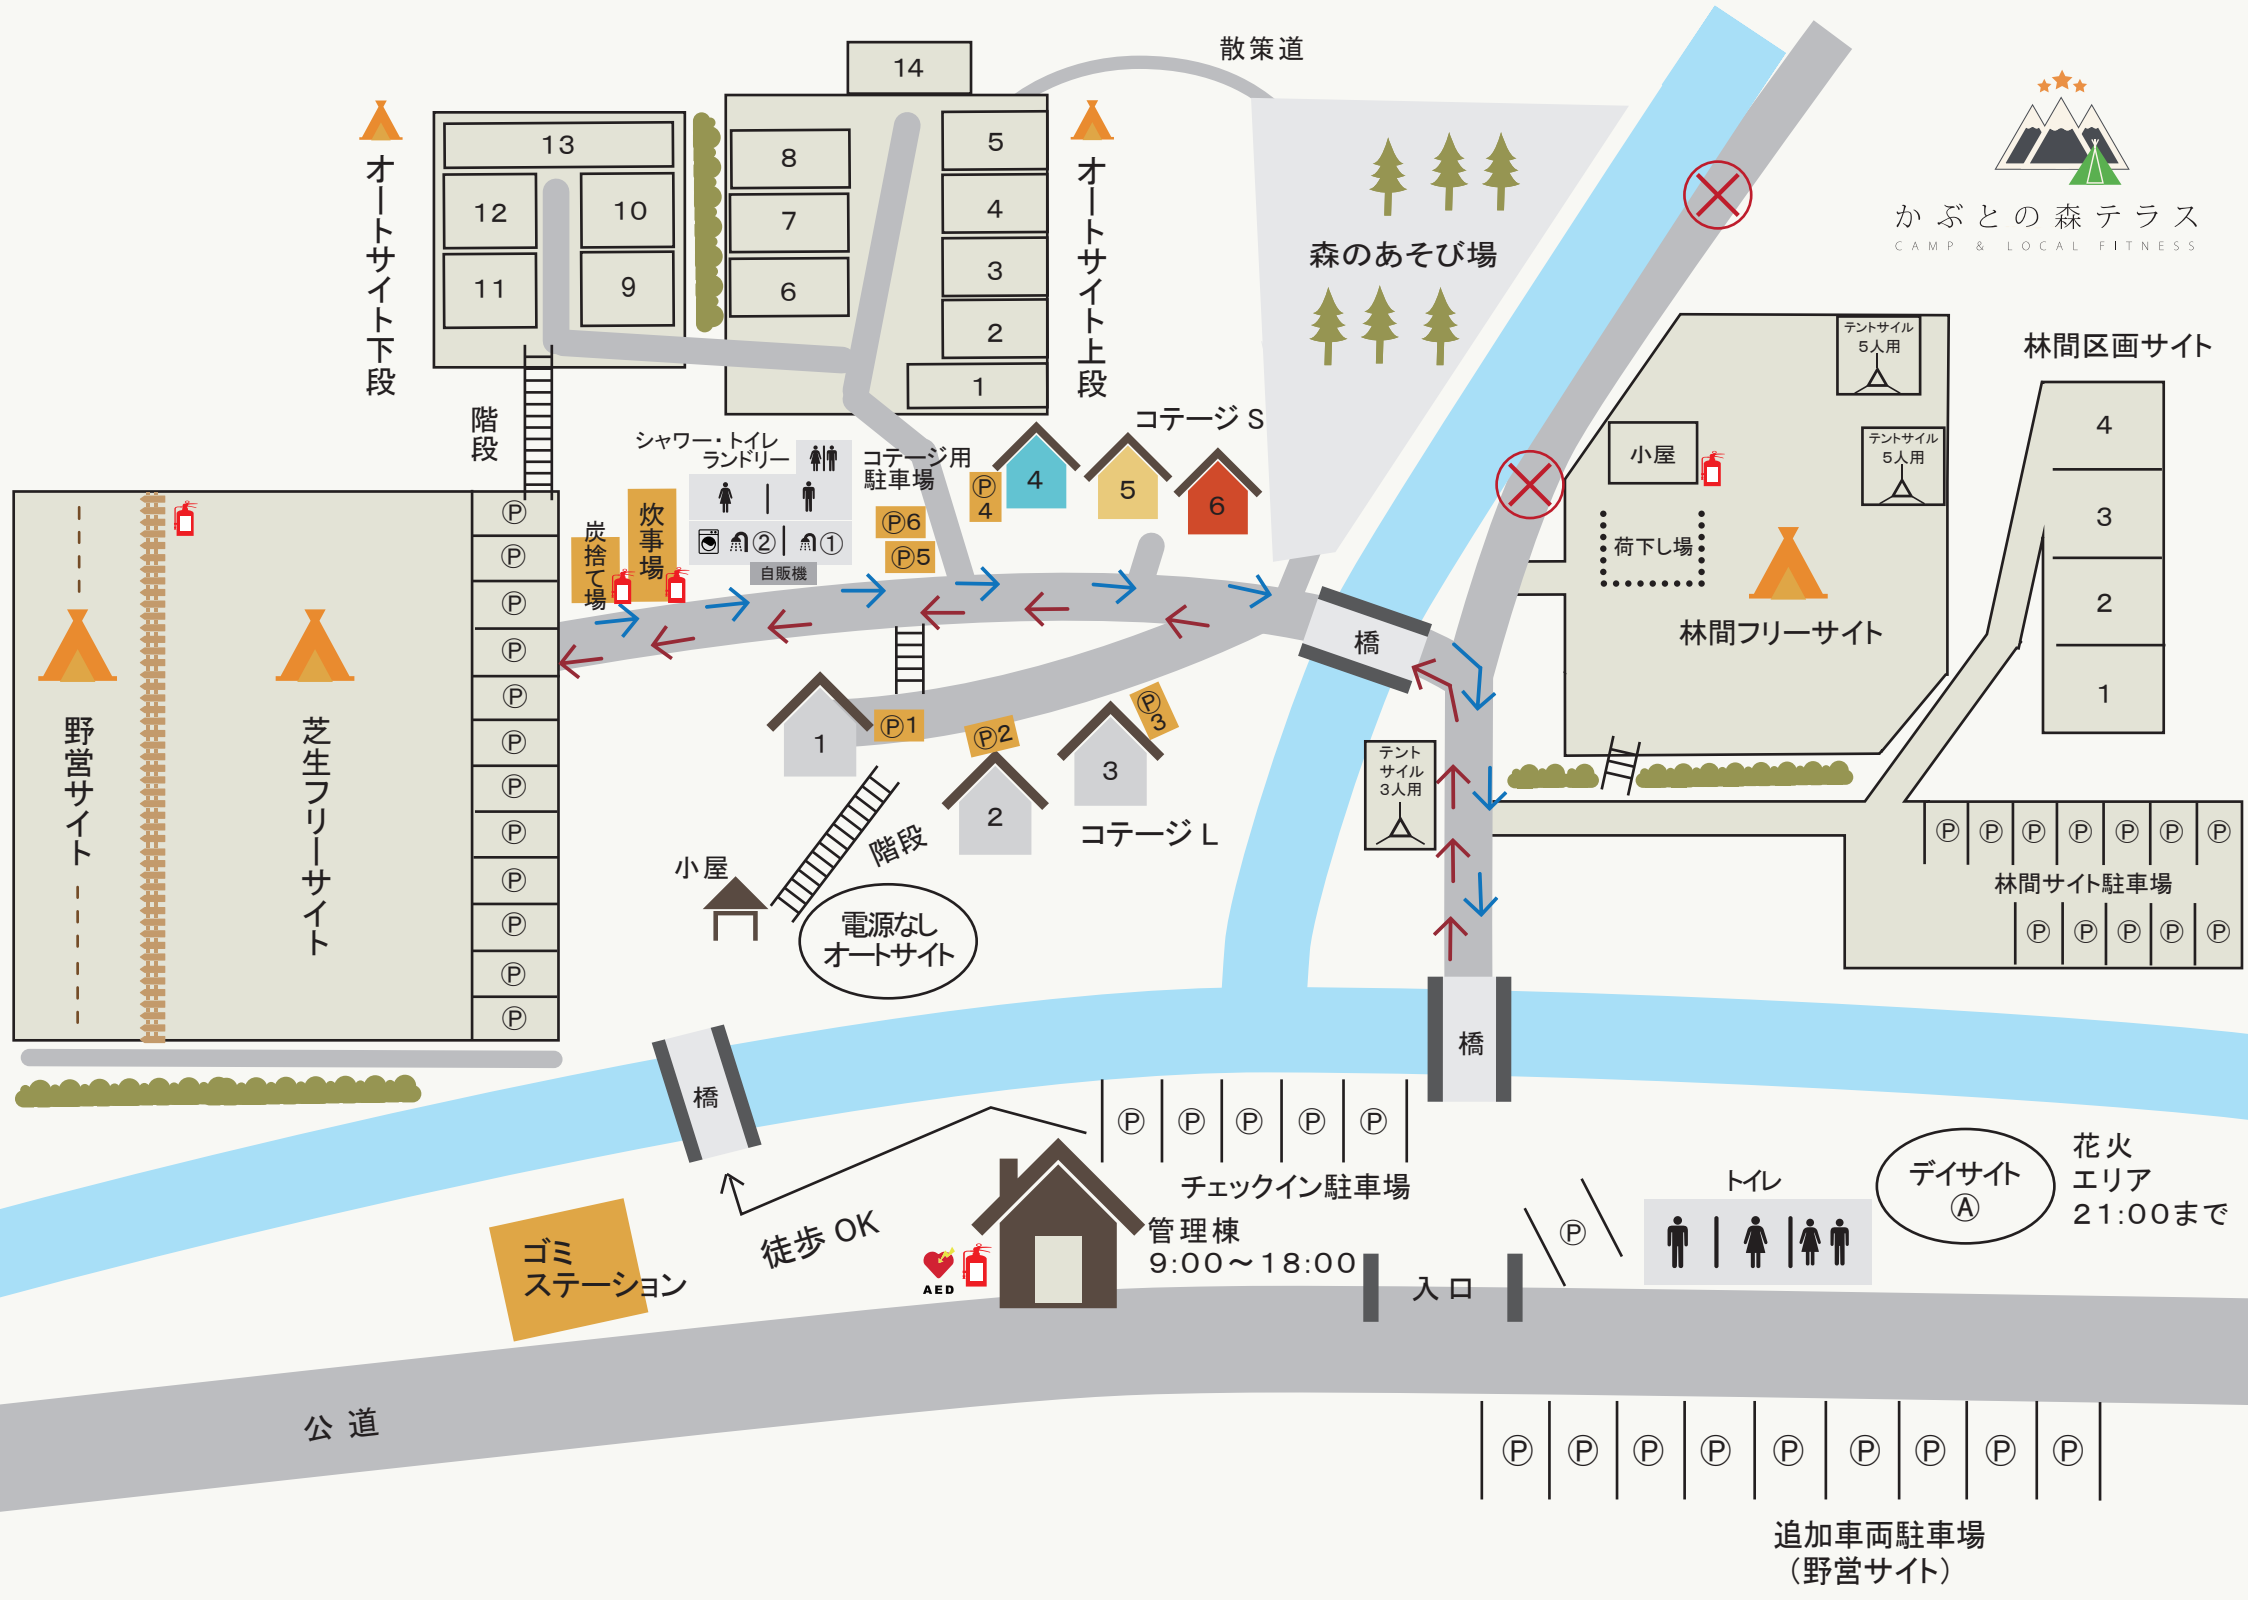

かぶとの森テラス
CAMP & LOCAL FITNESS

オートサイト下段

オートサイト上段

散策道

森のあそび場

林間区画サイト

林間フリーサイト

野営サイト

芝生フリーサイト

コテージL

コテージS

林間サイト駐車場

チェックイン駐車場

管理棟
9:00~18:00

入口

トイレ

デイサイト
A

花火
エリア
21:00まで

ゴミ
ステーション

徒歩OK

公道

追加車両駐車場
(野営サイト)